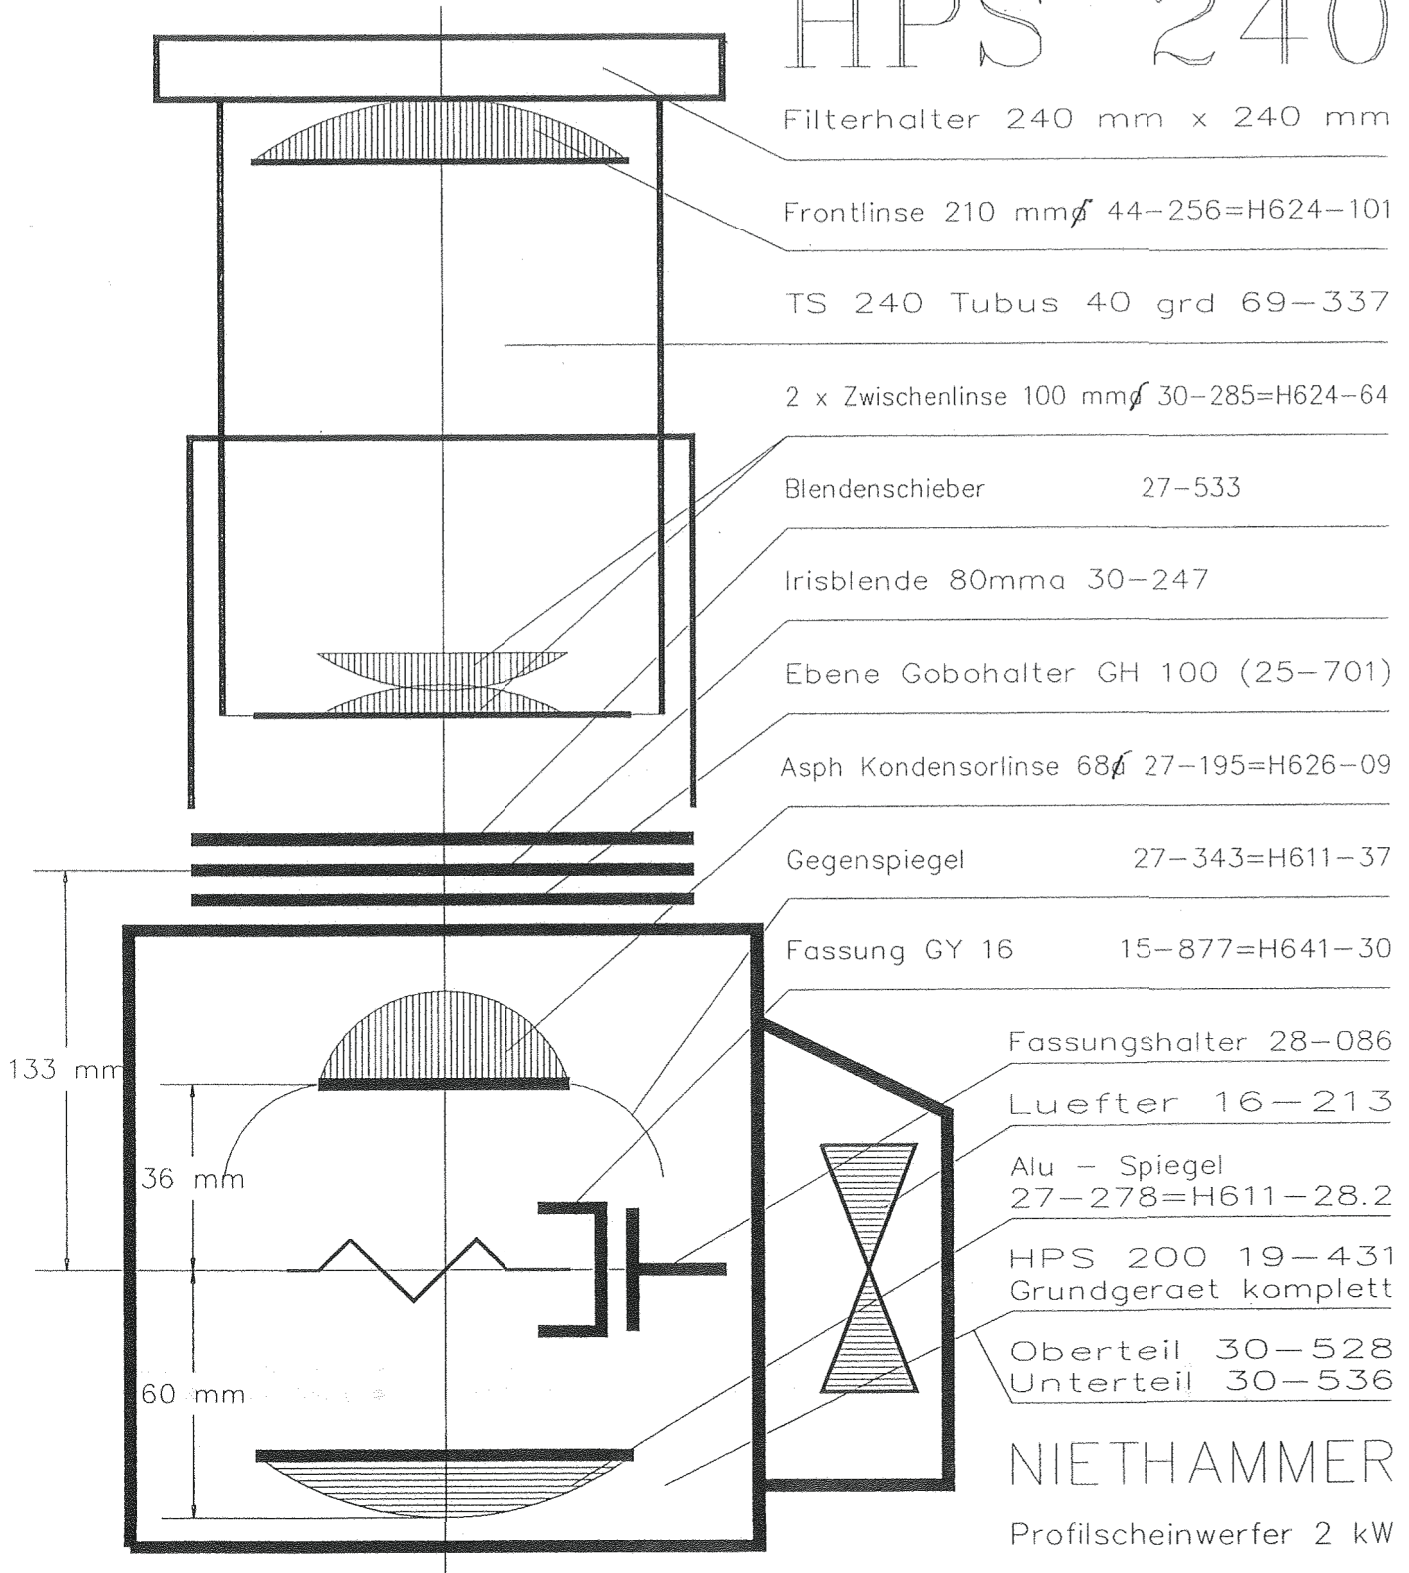

# HPS 240

**NIETHAMMER**  
 Profilscheinwerfer 2 kW  
**ENISPOT**