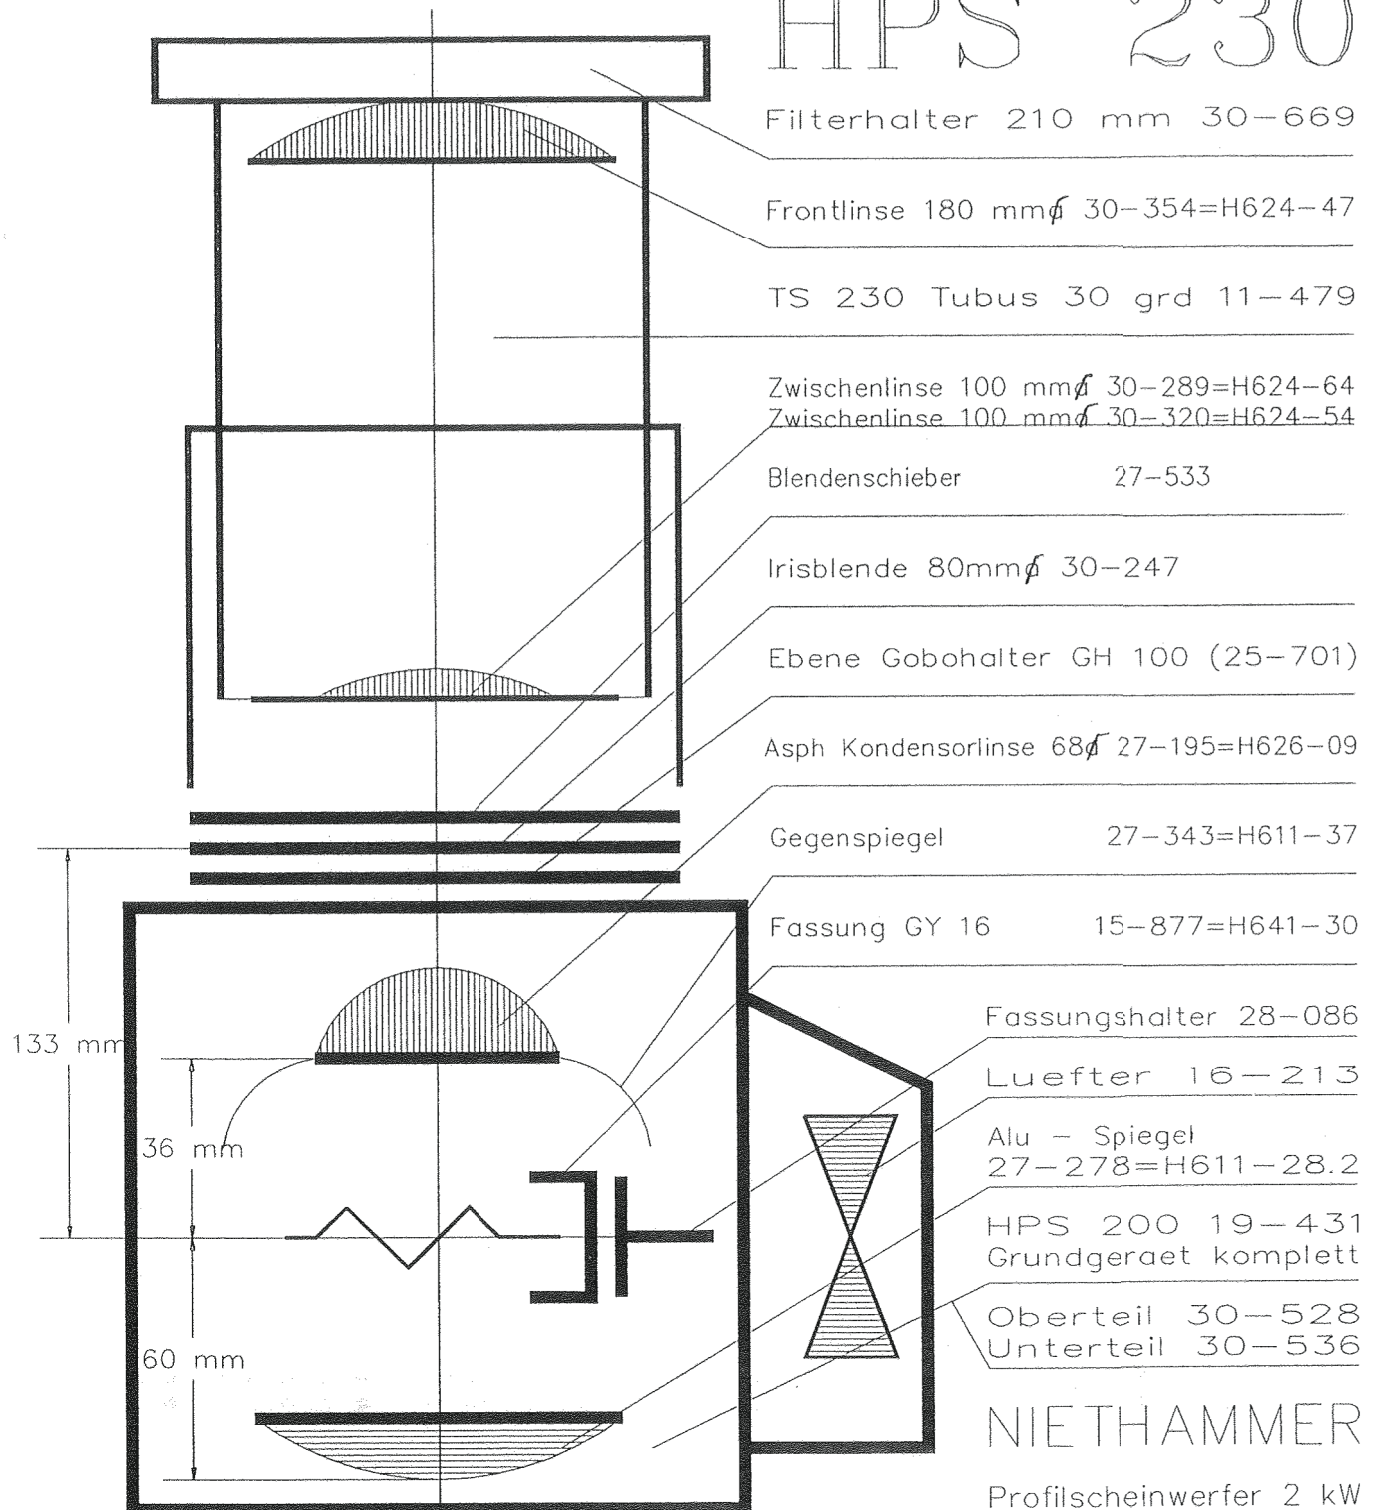

HPS 230

NIETHAMMER
 Profilscheinwerfer 2 kW
ENISPOT