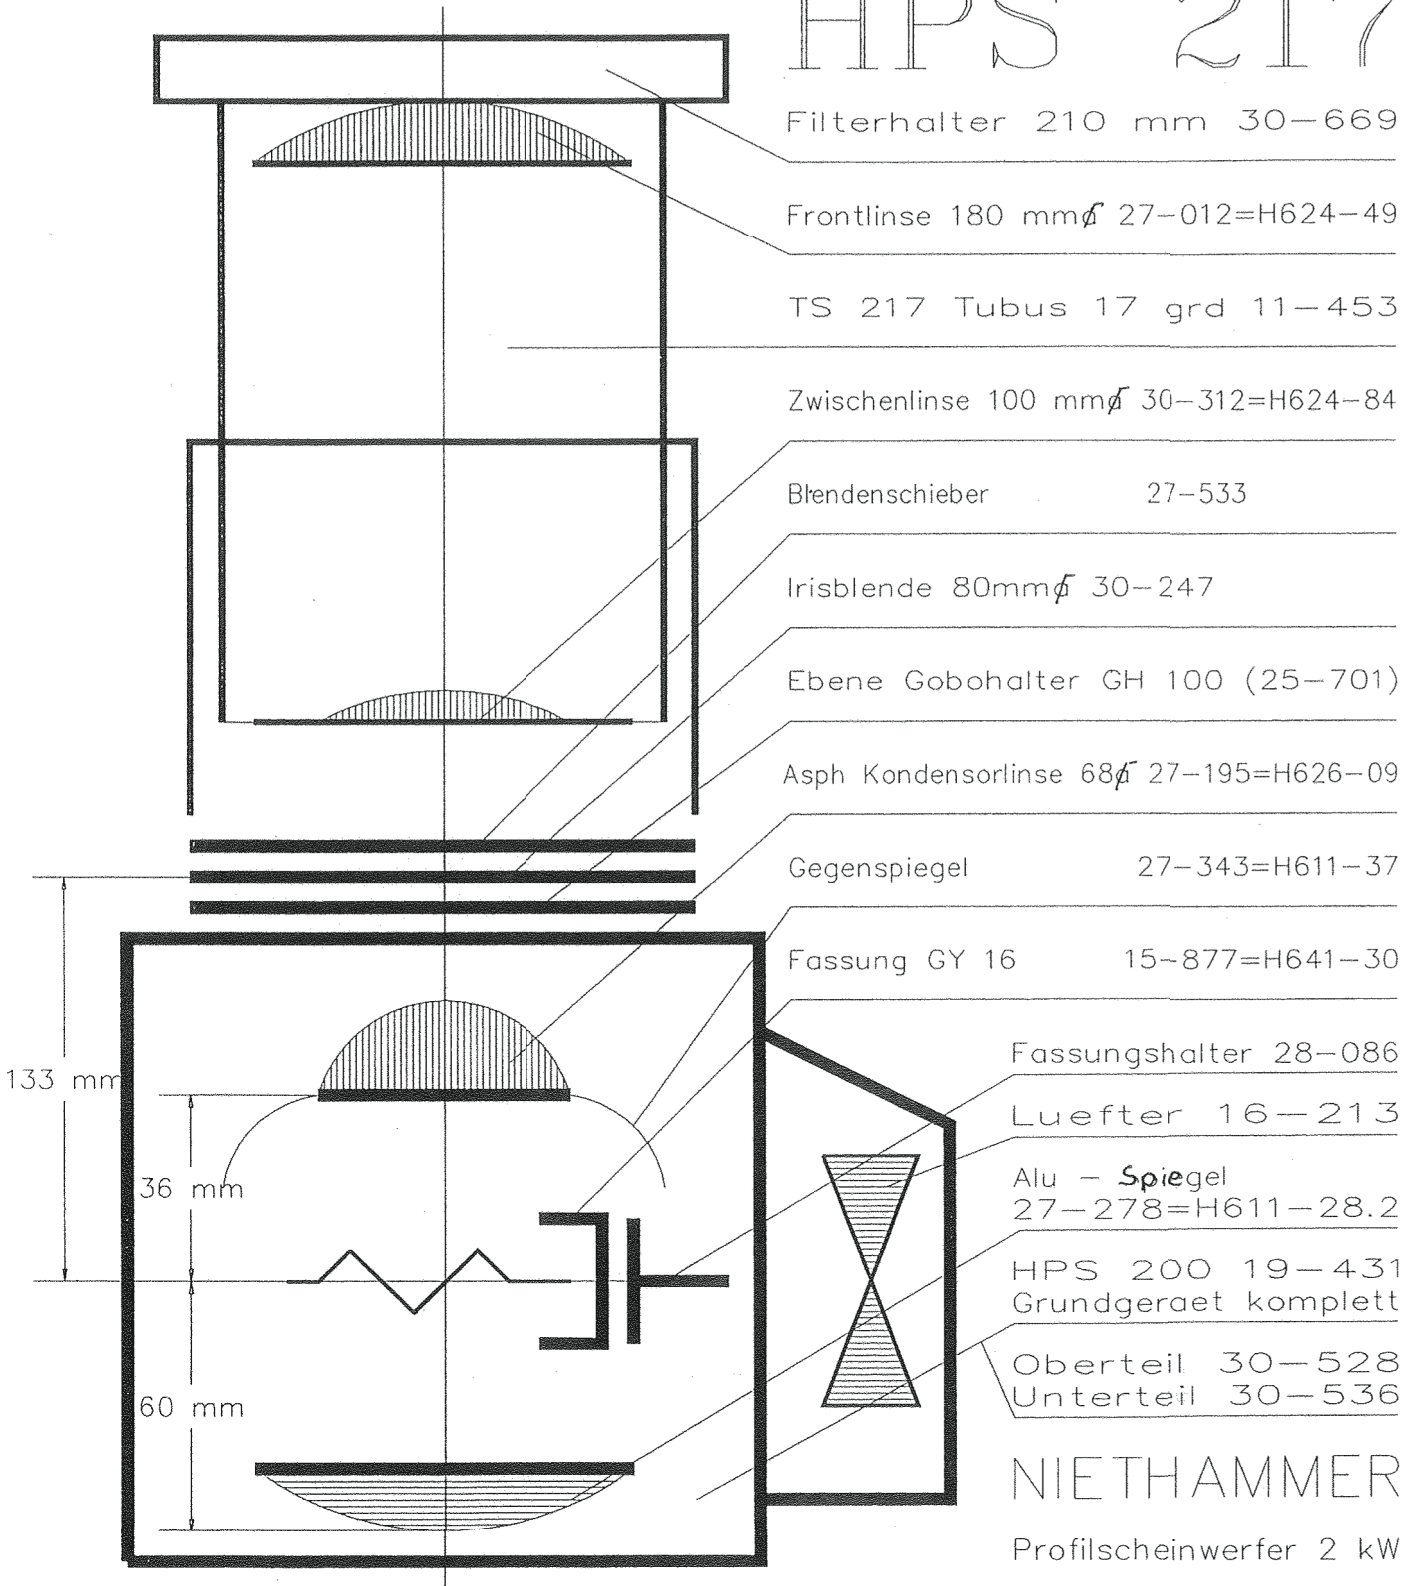

HPS 217

NIETHAMMER

Profilscheinwerfer 2 kW

ENISPOT